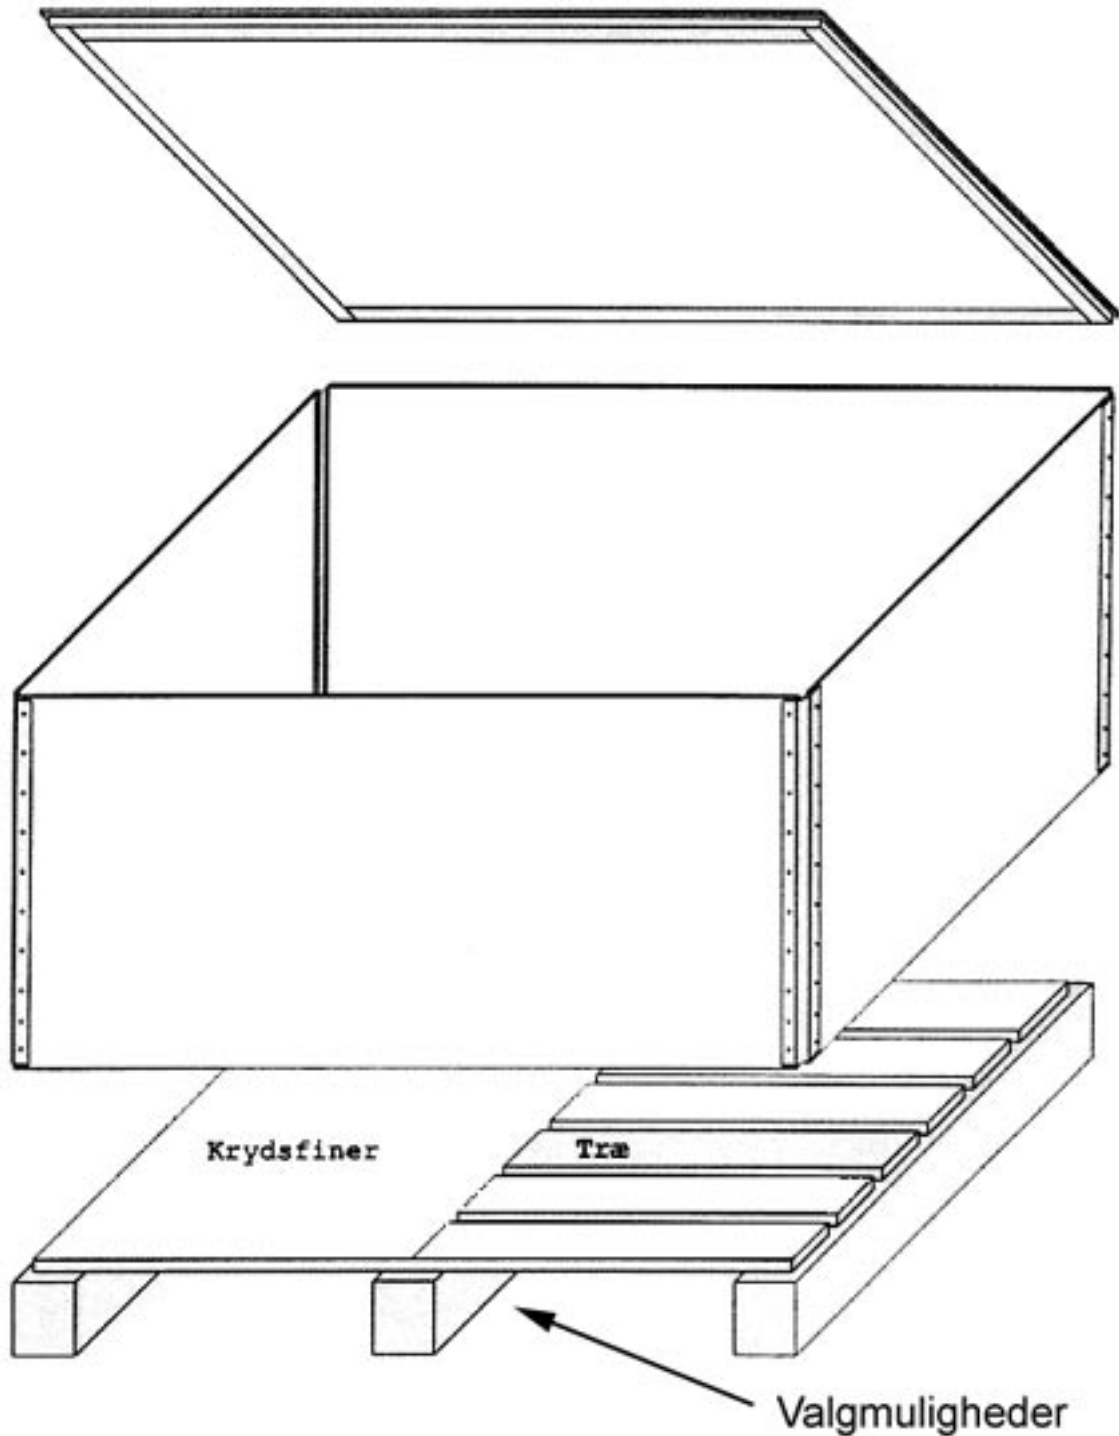

# Granby Box Modell GB 1

## Med 2-veis pall

Ib S. Christiansen ApS Holmen 5 4800 Nykøbing F		NO:	modelGB1	REV:
	GRANBY BOX MED 2VEJS PALLE		EINER NR:	
	MODEL GB 1		FIL: \tegning\kasser \modelGB1	
CODE: PE	TEKNIK: Adin	DATO: 28-06-00	RETTET:	