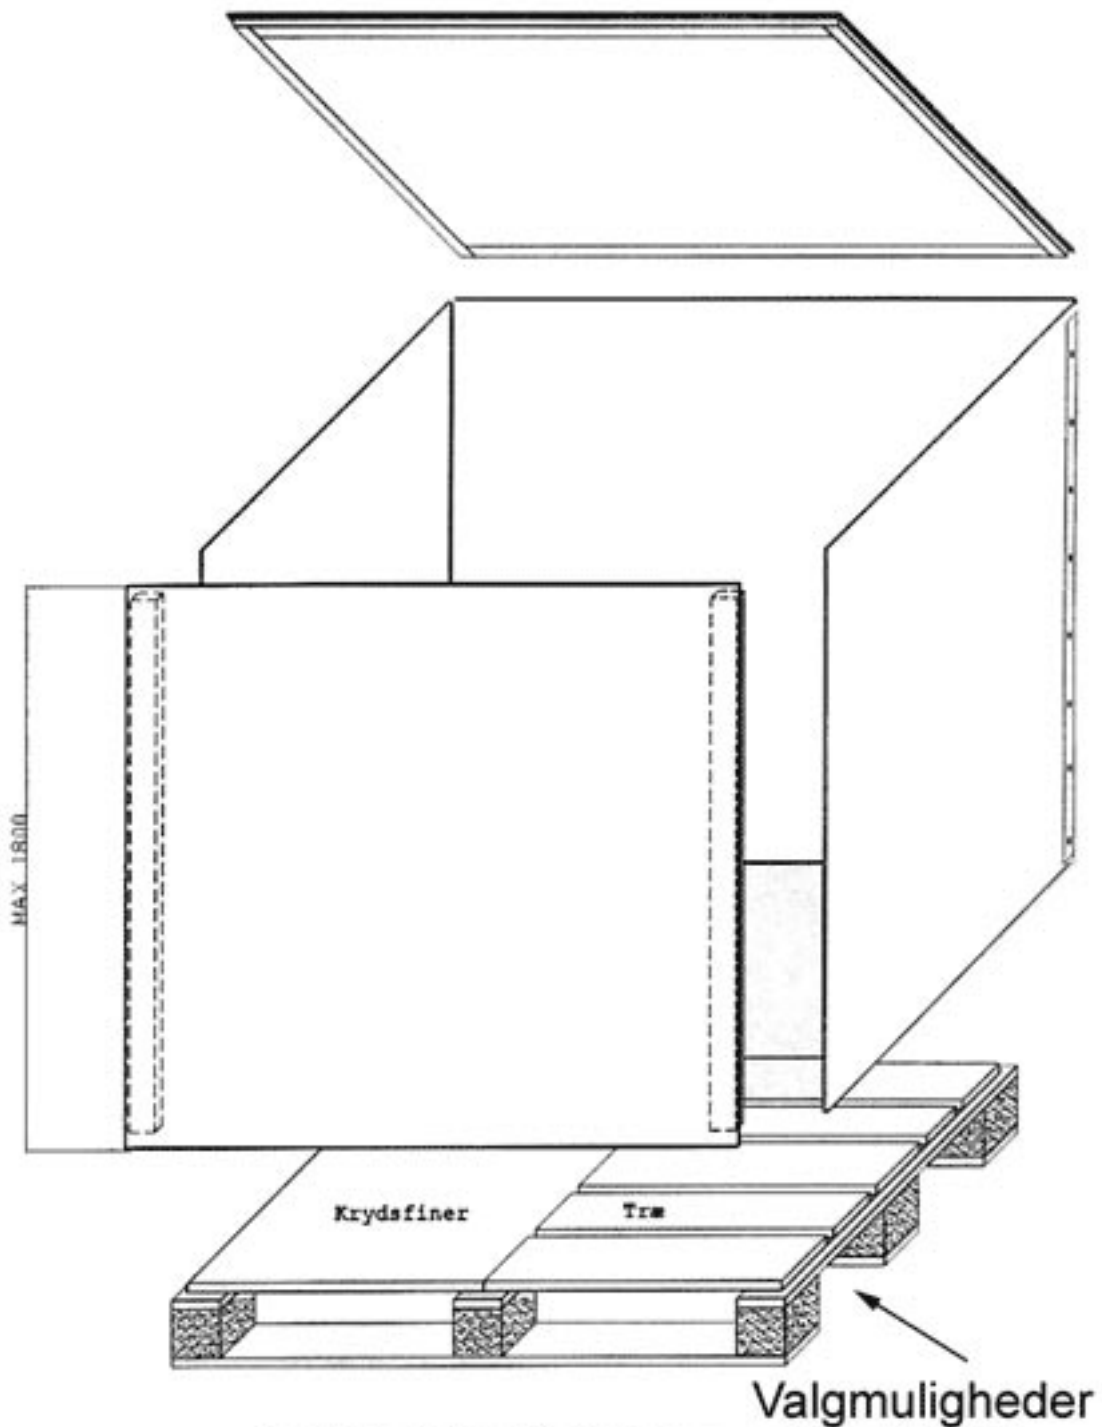

# Granby Box Modell GB 4

## Løs side

Bø S. Christiansen ApS Holmen 5 4800 Nykøbing F		Model GB4
	GRANBY BOX	REV.
	LØS SIDE	Model GB4
MODEL GB 4		
TEK. ADIN	DATO 28-06-00	